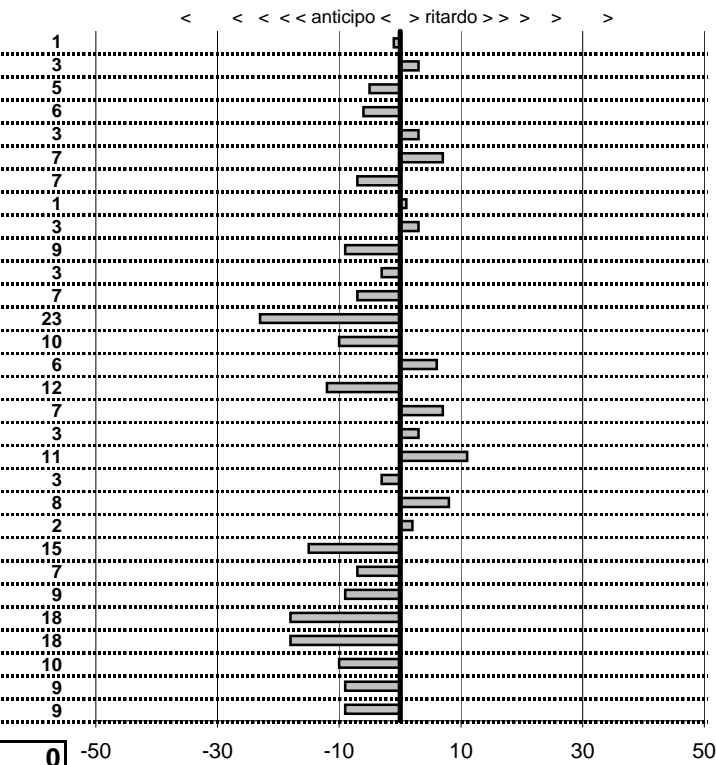

prova	t.imposto	start	stop	t.netto
PC1-Pallone 1	0:00:06,00	14:53:01,77	14:53:07,76	0:00:05,99
PC2-Pallone 1	0:00:09,00	14:53:07,76	14:53:16,79	0:00:09,03
PC3-Pallone 1	0:02:18,00	14:53:16,79	14:55:34,74	0:02:17,95
PC4-Pallone 1	0:00:07,00	14:55:34,74	14:55:41,68	0:00:06,94
PC5-Pallone 1	0:00:08,00	14:55:41,68	14:55:49,71	0:00:08,03
PC6-Pallone 1	0:06:00,00	14:55:49,71	15:01:49,78	0:06:00,07
PC7-Pallone 1	0:00:06,00	15:01:49,78	15:01:55,71	0:00:05,93
PC8-Pallone 1	0:00:06,00	15:01:55,71	15:02:01,72	0:00:06,01
PC9-S Angelino 1	0:00:06,00	15:25:37,04	15:25:43,07	0:00:06,03
PC10-S Angelino 1	0:00:10,00	15:25:43,07	15:25:52,98	0:00:09,91
PC11-S Angelino 1	0:22:00,00	15:25:52,98	15:47:52,95	0:21:59,97
PC12-S Angelino 1	0:00:10,00	15:47:52,95	15:48:02,88	0:00:09,93
PC13-Pallone 2	0:00:07,00	16:34:50,24	16:34:57,01	0:00:06,77
PC14-Pallone 2	0:00:09,00	16:34:57,01	16:35:05,91	0:00:08,90
PC15-Pallone 2	0:02:18,00	16:35:05,91	16:37:23,97	0:02:18,06
PC16-Pallone 2	0:00:06,00	16:37:23,97	16:37:29,85	0:00:05,88
PC17-Pallone 2	0:00:08,00	16:37:29,85	16:37:37,92	0:00:08,07
PC18-Pallone 2	0:06:00,00	16:37:37,92	16:43:37,95	0:06:00,03
PC19-Pallone 2	0:00:06,00	16:43:37,95	16:43:44,06	0:00:06,11
PC20-Pallone 2	0:00:06,00	16:43:44,06	16:43:50,03	0:00:05,97
PC21-S Angelino 2	0:00:06,00	17:07:38,29	17:07:44,37	0:00:06,08
PC22-S Angelino 2	0:00:10,00	17:07:44,37	17:07:54,39	0:00:10,02
PC23-S Angelino 2	0:22:00,00	17:07:54,39	17:29:54,24	0:21:59,85
PC24-S Angelino 2	0:00:10,00	17:29:54,24	17:30:04,17	0:00:09,93
PC25-Kartodromo	0:00:09,00	18:03:24,87	18:03:33,78	0:00:08,91
PC26-Kartodromo	0:00:08,00	18:03:33,78	18:03:41,60	0:00:07,82
PC27-Kartodromo	0:00:07,00	18:03:41,60	18:03:48,42	0:00:06,82
PC28-Kartodromo	0:00:13,00	18:03:48,42	18:04:01,32	0:00:12,90
PC29-Kartodromo	0:00:08,00	18:04:01,32	18:04:09,23	0:00:07,91
PC30-Kartodromo	0:00:08,00	18:04:09,23	18:04:17,14	0:00:07,91

SOMMA PENALITA'	235
MEDIA PENALITA'	7,8

ALTRE PENALITA'	0
TOTALE PENALITA'	235

Elaborazione dati a cura di CRONOVITERBO