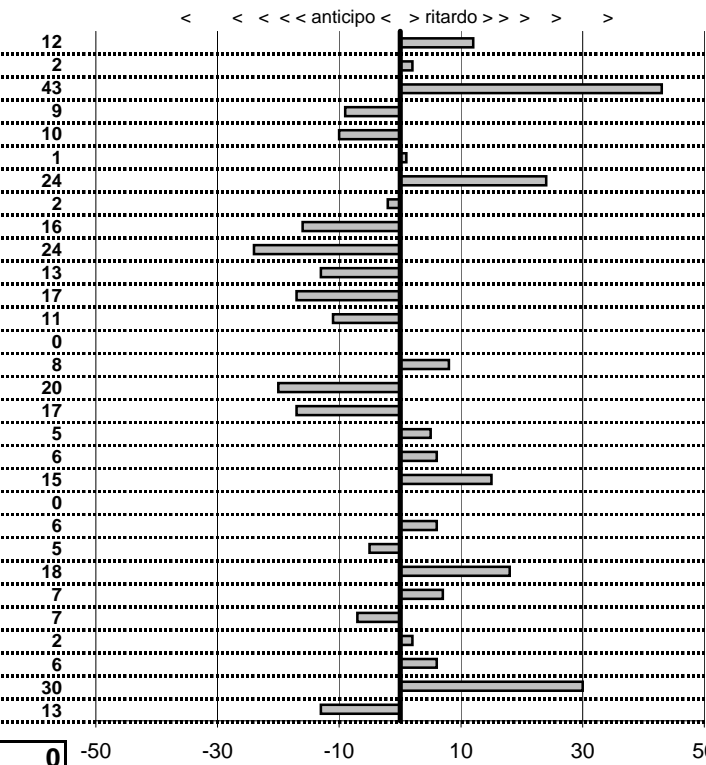

prova	t. imposto	start	stop	t. netto
PC1-Pallone 1	0:00:06,00	14:20:29,96	14:20:36,08	0:00:06,12
PC2-Pallone 1	0:00:09,00	14:20:36,08	14:20:45,10	0:00:09,02
PC3-Pallone 1	0:02:18,00	14:20:45,10	14:23:03,53	0:02:18,43
PC4-Pallone 1	0:00:07,00	14:23:03,53	14:23:10,44	0:00:06,91
PC5-Pallone 1	0:00:08,00	14:23:10,44	14:23:18,34	0:00:07,90
PC6-Pallone 1	0:06:00,00	14:23:18,34	14:29:18,35	0:06:00,01
PC7-Pallone 1	0:00:06,00	14:29:18,35	14:29:24,59	0:00:06,24
PC8-Pallone 1	0:00:06,00	14:29:24,59	14:29:30,57	0:00:05,98
PC9-S Angelino 1	0:00:06,00	14:56:29,79	14:56:35,63	0:00:05,84
PC10-S Angelino 1	0:00:10,00	14:56:35,63	14:56:45,39	0:00:09,76
PC11-S Angelino 1	0:22:00,00	14:56:45,39	15:18:45,26	0:21:59,87
PC12-S Angelino 1	0:00:10,00	15:18:45,26	15:18:55,09	0:00:09,83
PC13-Pallone 2	0:00:07,00	16:06:04,45	16:06:11,34	0:00:06,89
PC14-Pallone 2	0:00:09,00	16:06:11,34	16:06:20,34	0:00:09,00
PC15-Pallone 2	0:02:18,00	16:06:20,34	16:08:38,42	0:02:18,08
PC16-Pallone 2	0:00:06,00	16:08:38,42	16:08:44,22	0:00:05,80
PC17-Pallone 2	0:00:08,00	16:08:44,22	16:08:52,05	0:00:07,83
PC18-Pallone 2	0:06:00,00	16:08:52,05	16:14:52,10	0:06:00,05
PC19-Pallone 2	0:00:06,00	16:14:52,10	16:14:58,16	0:00:06,06
PC20-Pallone 2	0:00:06,00	16:14:58,16	16:15:04,31	0:00:06,15
PC21-S Angelino 2	0:00:06,00	16:39:03,47	16:39:09,47	0:00:06,00
PC22-S Angelino 2	0:00:10,00	16:39:09,47	16:39:19,53	0:00:10,06
PC23-S Angelino 2	0:22:00,00	16:39:19,53	17:01:19,48	0:21:59,95
PC24-S Angelino 2	0:00:10,00	17:01:19,48	17:01:29,66	0:00:10,18
PC25-Kartodromo	0:00:09,00	17:40:12,01	17:40:21,08	0:00:09,07
PC26-Kartodromo	0:00:08,00	17:40:21,08	17:40:29,01	0:00:07,93
PC27-Kartodromo	0:00:07,00	17:40:29,01	17:40:36,03	0:00:07,02
PC28-Kartodromo	0:00:13,00	17:40:36,03	17:40:49,09	0:00:13,06
PC29-Kartodromo	0:00:08,00	17:40:49,09	17:40:57,39	0:00:08,30
PC30-Kartodromo	0:00:08,00	17:40:57,39	17:41:05,26	0:00:07,87

SOMMA PENALITA'	349
MEDIA PENALITA'	11,6

ALTRE PENALITA'	0
TOTALE PENALITA'	349

Elaborazione dati a cura di CRONOVITERBO