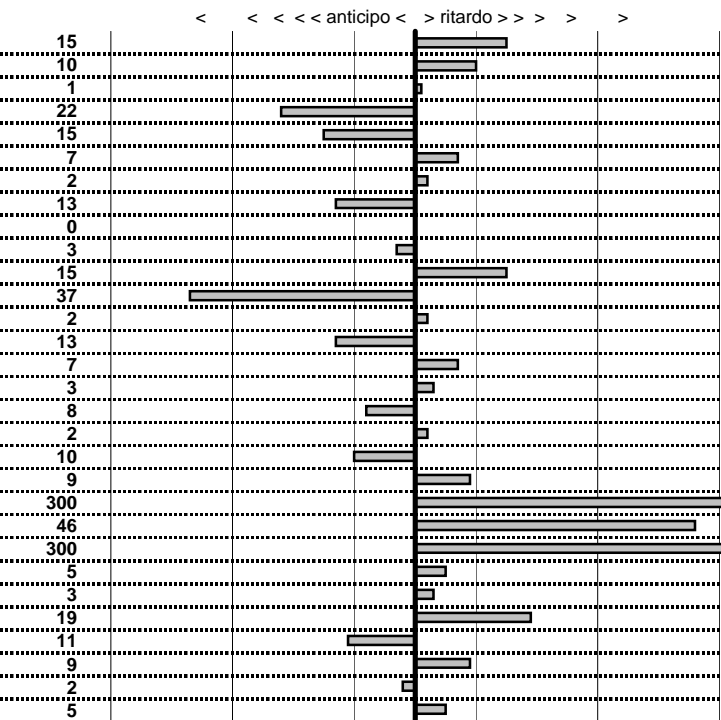

prova	t.imposto	start	stop	t.netto
PC1-Pallone 1	0:00:06,00	14:23:34,51	14:23:40,66	0:00:06,15
PC2-Pallone 1	0:00:09,00	14:23:40,66	14:23:49,76	0:00:09,10
PC3-Pallone 1	0:02:18,00	14:23:49,76	14:26:07,77	0:02:18,01
PC4-Pallone 1	0:00:07,00	14:26:07,77	14:26:14,55	0:00:06,78
PC5-Pallone 1	0:00:08,00	14:26:14,55	14:26:22,40	0:00:07,85
PC6-Pallone 1	0:06:00,00	14:26:22,40	14:32:22,47	0:06:00,07
PC7-Pallone 1	0:00:06,00	14:32:22,47	14:32:28,49	0:00:06,02
PC8-Pallone 1	0:00:06,00	14:32:28,49	14:32:34,36	0:00:05,87
PC9-S Angelino 1	0:00:06,00	14:58:29,73	14:58:35,73	0:00:06,00
PC10-S Angelino 1	0:00:10,00	14:58:35,73	14:58:45,70	0:00:09,97
PC11-S Angelino 1	0:22:00,00	14:58:45,70	15:20:45,85	0:22:00,15
PC12-S Angelino 1	0:00:10,00	15:20:45,85	15:20:55,48	0:00:09,63
PC13-Pallone 2	0:00:07,00	16:08:45,77	16:08:52,79	0:00:07,02
PC14-Pallone 2	0:00:09,00	16:08:52,79	16:09:01,66	0:00:08,87
PC15-Pallone 2	0:02:18,00	16:09:01,66	16:11:19,73	0:02:18,07
PC16-Pallone 2	0:00:06,00	16:11:19,73	16:11:25,76	0:00:06,03
PC17-Pallone 2	0:00:08,00	16:11:25,76	16:11:33,68	0:00:07,92
PC18-Pallone 2	0:06:00,00	16:11:33,68	16:17:33,70	0:06:00,02
PC19-Pallone 2	0:00:06,00	16:17:33,70	16:17:39,60	0:00:05,90
PC20-Pallone 2	0:00:06,00	16:17:39,60	16:17:45,69	0:00:06,09
PC21-S Angelino 2	0:00:06,00	16:41:40,05	16:41:50,07	0:00:10,02
PC22-S Angelino 2	0:00:10,00	16:41:50,07	16:42:00,53	0:00:10,46
PC23-S Angelino 2	0:22:00,00	16:42:00,53	17:10:49,96	0:28:49,43
PC24-S Angelino 2	0:00:10,00	17:10:49,96	17:11:00,01	0:00:10,05
PC25-Kartodromo	0:00:09,00	17:39:04,90	17:39:13,93	0:00:09,03
PC26-Kartodromo	0:00:08,00	17:39:13,93	17:39:22,12	0:00:08,19
PC27-Kartodromo	0:00:07,00	17:39:22,12	17:39:29,01	0:00:06,89
PC28-Kartodromo	0:00:13,00	17:39:29,01	17:39:42,10	0:00:13,09
PC29-Kartodromo	0:00:08,00	17:39:42,10	17:39:50,08	0:00:07,98
PC30-Kartodromo	0:00:08,00	17:39:50,08	17:39:58,13	0:00:08,05

SOMMA PENALITA'	894
MEDIA PENALITA'	29,8

ALTRE PENALITA'	0
TOTALE PENALITA'	894

Elaborazione dati a cura di CRONOVITERBO