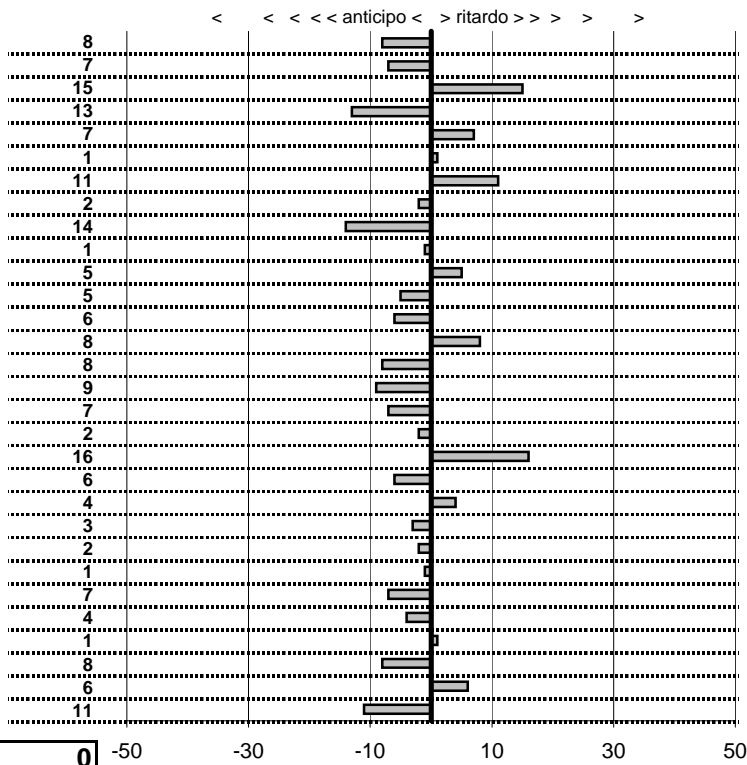

prova	t.imposto	start	stop	t.netto
PC1-Pallone 1	0:00:06,00	14:59:13,15	14:59:19,07	0:00:05,92
PC2-Pallone 1	0:00:09,00	14:59:19,07	14:59:28,00	0:00:08,93
PC3-Pallone 1	0:02:18,00	14:59:28,00	15:01:46,15	0:02:18,15
PC4-Pallone 1	0:00:07,00	15:01:46,15	15:01:53,02	0:00:06,87
PC5-Pallone 1	0:00:08,00	15:01:53,02	15:02:01,09	0:00:08,07
PC6-Pallone 1	0:06:00,00	15:02:01,09	15:08:01,10	0:06:00,01
PC7-Pallone 1	0:00:06,00	15:08:01,10	15:08:07,21	0:00:06,11
PC8-Pallone 1	0:00:06,00	15:08:07,21	15:08:13,19	0:00:05,98
PC9-S Angelino 1	0:00:06,00	15:31:40,54	15:31:46,40	0:00:05,86
PC10-S Angelino 1	0:00:10,00	15:31:46,40	15:31:56,39	0:00:09,99
PC11-S Angelino 1	0:22:00,00	15:31:56,39	15:53:56,44	0:22:00,05
PC12-S Angelino 1	0:00:10,00	15:53:56,44	15:54:06,39	0:00:09,95
PC13-Pallone 2	0:00:07,00	16:43:20,06	16:43:27,00	0:00:06,94
PC14-Pallone 2	0:00:09,00	16:43:27,00	16:43:36,08	0:00:09,08
PC15-Pallone 2	0:02:18,00	16:43:36,08	16:45:54,00	0:02:17,92
PC16-Pallone 2	0:00:06,00	16:45:54,00	16:45:59,91	0:00:05,91
PC17-Pallone 2	0:00:08,00	16:45:59,91	16:46:07,84	0:00:07,93
PC18-Pallone 2	0:06:00,00	16:46:07,84	16:52:07,82	0:05:59,98
PC19-Pallone 2	0:00:06,00	16:52:07,82	16:52:13,98	0:00:06,16
PC20-Pallone 2	0:00:06,00	16:52:13,98	16:52:19,92	0:00:05,94
PC21-S Angelino 2	0:00:06,00	17:14:29,64	17:14:35,68	0:00:06,04
PC22-S Angelino 2	0:00:10,00	17:14:35,68	17:14:45,65	0:00:09,97
PC23-S Angelino 2	0:22:00,00	17:14:45,65	17:36:45,63	0:21:59,98
PC24-S Angelino 2	0:00:10,00	17:36:45,63	17:36:55,62	0:00:09,99
PC25-Kartodromo	0:00:09,00	18:16:27,13	18:16:36,06	0:00:08,93
PC26-Kartodromo	0:00:08,00	18:16:36,06	18:16:44,02	0:00:07,96
PC27-Kartodromo	0:00:07,00	18:16:44,02	18:16:51,03	0:00:07,01
PC28-Kartodromo	0:00:13,00	18:16:51,03	18:17:03,95	0:00:12,92
PC29-Kartodromo	0:00:08,00	18:17:03,95	18:17:12,01	0:00:08,06
PC30-Kartodromo	0:00:08,00	18:17:12,01	18:17:19,90	0:00:07,89

SOMMA PENALITA'	198
MEDIA PENALITA'	6,6

ALTRE PENALITA'	0
TOTALE PENALITA'	198

Elaborazione dati a cura di CRONOVITERBO