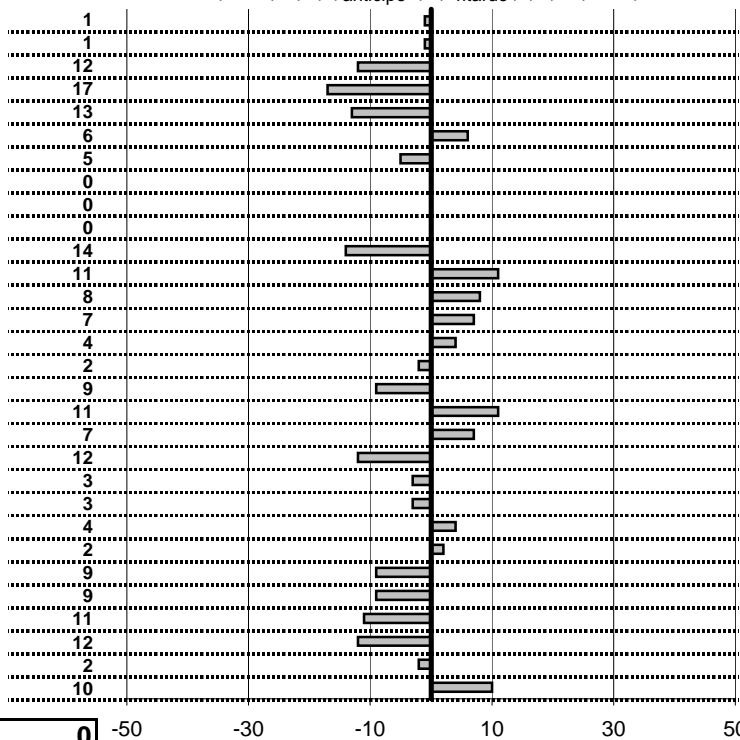

prova	t.imposto	start	stop	t.netto
PC1-Pallone 1	0:00:06,00	14:58:02,66	14:58:08,65	0:00:05,99
PC2-Pallone 1	0:00:09,00	14:58:08,65	14:58:17,64	0:00:08,99
PC3-Pallone 1	0:02:18,00	14:58:17,64	15:00:35,52	0:02:17,88
PC4-Pallone 1	0:00:07,00	15:00:35,52	15:00:42,35	0:00:06,83
PC5-Pallone 1	0:00:08,00	15:00:42,35	15:00:50,22	0:00:07,87
PC6-Pallone 1	0:06:00,00	15:00:50,22	15:06:50,28	0:06:00,06
PC7-Pallone 1	0:00:06,00	15:06:50,28	15:06:56,23	0:00:05,95
PC8-Pallone 1	0:00:06,00	15:06:56,23	15:07:02,23	0:00:06,00
PC9-S Angelino 1	0:00:06,00	15:30:38,24	15:30:44,24	0:00:06,00
PC10-S Angelino 1	0:00:10,00	15:30:44,24	15:30:54,24	0:00:10,00
PC11-S Angelino 1	0:22:00,00	15:30:54,24	15:52:54,10	0:21:59,86
PC12-S Angelino 1	0:00:10,00	15:52:54,10	15:53:04,21	0:00:10,11
PC13-Pallone 2	0:00:07,00	16:42:22,30	16:42:29,38	0:00:07,08
PC14-Pallone 2	0:00:09,00	16:42:29,38	16:42:38,45	0:00:09,07
PC15-Pallone 2	0:02:18,00	16:42:38,45	16:44:56,49	0:02:18,04
PC16-Pallone 2	0:00:06,00	16:44:56,49	16:45:02,47	0:00:05,98
PC17-Pallone 2	0:00:08,00	16:45:02,47	16:45:10,38	0:00:07,91
PC18-Pallone 2	0:06:00,00	16:45:10,38	16:51:10,49	0:06:00,11
PC19-Pallone 2	0:00:06,00	16:51:10,49	16:51:16,56	0:00:06,07
PC20-Pallone 2	0:00:06,00	16:51:16,56	16:51:22,44	0:00:05,88
PC21-S Angelino 2	0:00:06,00	17:13:44,88	17:13:50,85	0:00:05,97
PC22-S Angelino 2	0:00:10,00	17:13:50,85	17:14:00,82	0:00:09,97
PC23-S Angelino 2	0:22:00,00	17:14:00,82	17:36:00,86	0:22:00,04
PC24-S Angelino 2	0:00:10,00	17:36:00,86	17:36:10,88	0:00:10,02
PC25-Kartodromo	0:00:09,00	18:14:04,45	18:14:13,36	0:00:08,91
PC26-Kartodromo	0:00:08,00	18:14:13,36	18:14:21,27	0:00:07,91
PC27-Kartodromo	0:00:07,00	18:14:21,27	18:14:28,16	0:00:06,89
PC28-Kartodromo	0:00:13,00	18:14:28,16	18:14:41,04	0:00:12,88
PC29-Kartodromo	0:00:08,00	18:14:41,04	18:14:49,02	0:00:07,98
PC30-Kartodromo	0:00:08,00	18:14:49,02	18:14:57,12	0:00:08,10

SOMMA PENALITA'	205
MEDIA PENALITA'	6,8

ALTRE PENALITA'	0
TOTALE PENALITA'	205

Elaborazione dati a cura di CRONOVITERBO