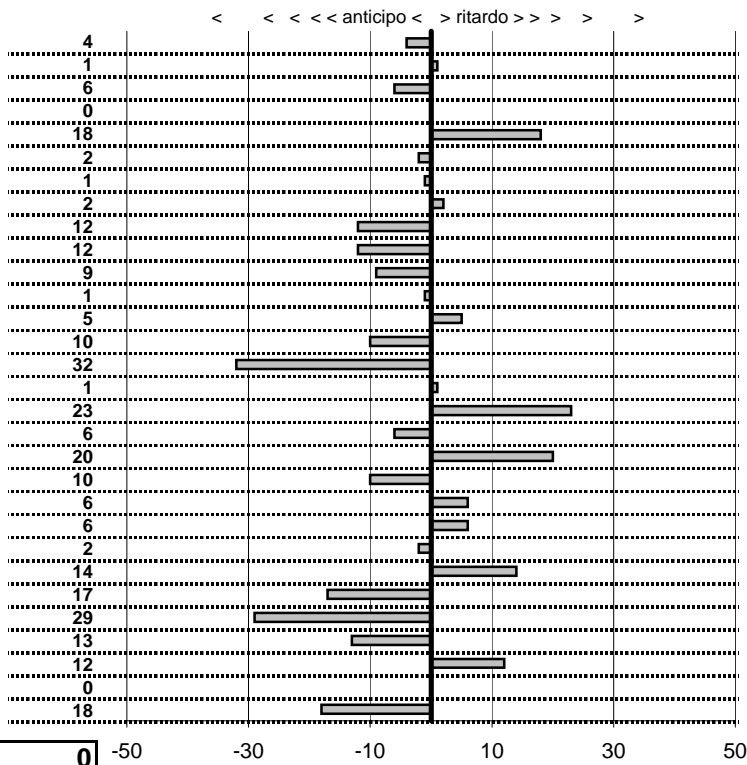

prova	t.imposto	start	stop	t.netto
PC1-Pallone 1	0:00:06,00	14:19:08,51	14:19:14,47	0:00:05,96
PC2-Pallone 1	0:00:09,00	14:19:14,47	14:19:23,48	0:00:09,01
PC3-Pallone 1	0:02:18,00	14:19:23,48	14:21:41,42	0:02:17,94
PC4-Pallone 1	0:00:07,00	14:21:41,42	14:21:48,42	0:00:07,00
PC5-Pallone 1	0:00:08,00	14:21:48,42	14:21:56,60	0:00:08,18
PC6-Pallone 1	0:06:00,00	14:21:56,60	14:27:56,58	0:05:59,98
PC7-Pallone 1	0:00:06,00	14:27:56,58	14:28:02,57	0:00:05,99
PC8-Pallone 1	0:00:06,00	14:28:02,57	14:28:08,59	0:00:06,02
PC9-S Angelino 1	0:00:06,00	14:54:44,17	14:54:50,05	0:00:05,88
PC10-S Angelino 1	0:00:10,00	14:54:50,05	14:54:59,93	0:00:09,88
PC11-S Angelino 1	0:22:00,00	14:54:59,93	15:16:59,84	0:21:59,91
PC12-S Angelino 1	0:00:10,00	15:16:59,84	15:17:09,83	0:00:09,99
PC13-Pallone 2	0:00:07,00	16:05:04,49	16:05:11,54	0:00:07,05
PC14-Pallone 2	0:00:09,00	16:05:11,54	16:05:20,44	0:00:08,90
PC15-Pallone 2	0:02:18,00	16:05:20,44	16:07:38,12	0:02:17,68
PC16-Pallone 2	0:00:06,00	16:07:38,12	16:07:44,13	0:00:06,01
PC17-Pallone 2	0:00:08,00	16:07:44,13	16:07:52,36	0:00:08,23
PC18-Pallone 2	0:06:00,00	16:07:52,36	16:13:52,30	0:05:59,94
PC19-Pallone 2	0:00:06,00	16:13:52,30	16:13:58,50	0:00:06,20
PC20-Pallone 2	0:00:06,00	16:13:58,50	16:14:04,40	0:00:05,90
PC21-S Angelino 2	0:00:06,00	16:38:12,03	16:38:18,09	0:00:06,06
PC22-S Angelino 2	0:00:10,00	16:38:18,09	16:38:28,15	0:00:10,06
PC23-S Angelino 2	0:22:00,00	16:38:28,15	17:00:28,13	0:21:59,98
PC24-S Angelino 2	0:00:10,00	17:00:28,13	17:00:38,27	0:00:10,14
PC25-Kartodromo	0:00:09,00	17:37:57,06	17:38:05,89	0:00:08,83
PC26-Kartodromo	0:00:08,00	17:38:05,89	17:38:13,60	0:00:07,71
PC27-Kartodromo	0:00:07,00	17:38:13,60	17:38:20,47	0:00:06,87
PC28-Kartodromo	0:00:13,00	17:38:20,47	17:38:33,59	0:00:13,12
PC29-Kartodromo	0:00:08,00	17:38:33,59	17:38:41,59	0:00:08,00
PC30-Kartodromo	0:00:08,00	17:38:41,59	17:38:49,41	0:00:07,82

SOMMA PENALITA'	292
MEDIA PENALITA'	9,7

ALTRE PENALITA'	0
TOTALE PENALITA'	292

Elaborazione dati a cura di CRONOVITERBO