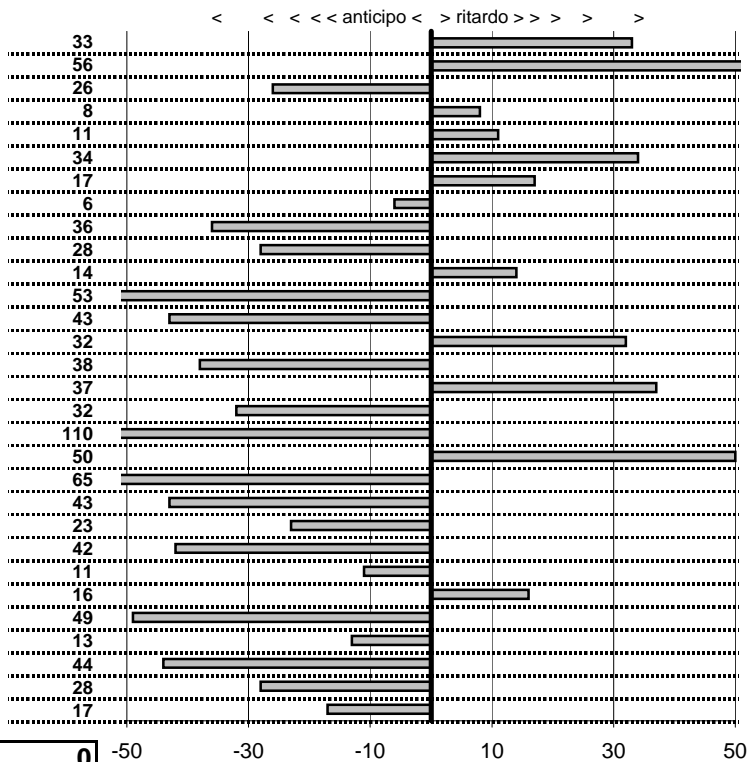

prova	t.imposto	start	stop	t.netto
PC1-Pallone 1	0:00:06,00	14:24:32,03	14:24:38,36	0:00:06,33
PC2-Pallone 1	0:00:09,00	14:24:38,36	14:24:47,92	0:00:09,56
PC3-Pallone 1	0:02:18,00	14:24:47,92	14:27:05,66	0:02:17,74
PC4-Pallone 1	0:00:07,00	14:27:05,66	14:27:12,74	0:00:07,08
PC5-Pallone 1	0:00:08,00	14:27:12,74	14:27:20,85	0:00:08,11
PC6-Pallone 1	0:06:00,00	14:27:20,85	14:33:21,19	0:06:00,34
PC7-Pallone 1	0:00:06,00	14:33:21,19	14:33:27,36	0:00:06,17
PC8-Pallone 1	0:00:06,00	14:33:27,36	14:33:33,30	0:00:05,94
PC9-S Angelino 1	0:00:06,00	14:59:29,24	14:59:34,88	0:00:05,64
PC10-S Angelino 1	0:00:10,00	14:59:34,88	14:59:44,60	0:00:09,72
PC11-S Angelino 1	0:22:00,00	14:59:44,60	15:21:44,74	0:22:00,14
PC12-S Angelino 1	0:00:10,00	15:21:44,74	15:21:54,21	0:00:09,47
PC13-Pallone 2	0:00:07,00	16:09:28,36	16:09:34,93	0:00:06,57
PC14-Pallone 2	0:00:09,00	16:09:34,93	16:09:44,25	0:00:09,32
PC15-Pallone 2	0:02:18,00	16:09:44,25	16:12:01,87	0:02:17,62
PC16-Pallone 2	0:00:06,00	16:12:01,87	16:12:08,24	0:00:06,37
PC17-Pallone 2	0:00:08,00	16:12:08,24	16:12:15,92	0:00:07,68
PC18-Pallone 2	0:06:00,00	16:12:15,92	16:18:14,82	0:05:58,90
PC19-Pallone 2	0:00:06,00	16:18:14,82	16:18:21,32	0:00:06,50
PC20-Pallone 2	0:00:06,00	16:18:21,32	16:18:26,67	0:00:05,35
PC21-S Angelino 2	0:00:06,00	16:42:42,11	16:42:47,68	0:00:05,57
PC22-S Angelino 2	0:00:10,00	16:42:47,68	16:42:57,45	0:00:09,77
PC23-S Angelino 2	0:22:00,00	16:42:57,45	17:04:57,03	0:21:59,58
PC24-S Angelino 2	0:00:10,00	17:04:57,03	17:05:06,92	0:00:09,89
PC25-Kartodromo	0:00:09,00	17:42:26,21	17:42:35,37	0:00:09,16
PC26-Kartodromo	0:00:08,00	17:42:35,37	17:42:42,88	0:00:07,51
PC27-Kartodromo	0:00:07,00	17:42:42,88	17:42:49,75	0:00:06,87
PC28-Kartodromo	0:00:13,00	17:42:49,75	17:43:02,31	0:00:12,56
PC29-Kartodromo	0:00:08,00	17:43:02,31	17:43:10,03	0:00:07,72
PC30-Kartodromo	0:00:08,00	17:43:10,03	17:43:17,86	0:00:07,83

SOMMA PENALITA'	1.015
MEDIA PENALITA'	33,8

ALTRE PENALITA'	0
TOTALE PENALITA'	1.015

Elaborazione dati a cura di CRONOVITERBO