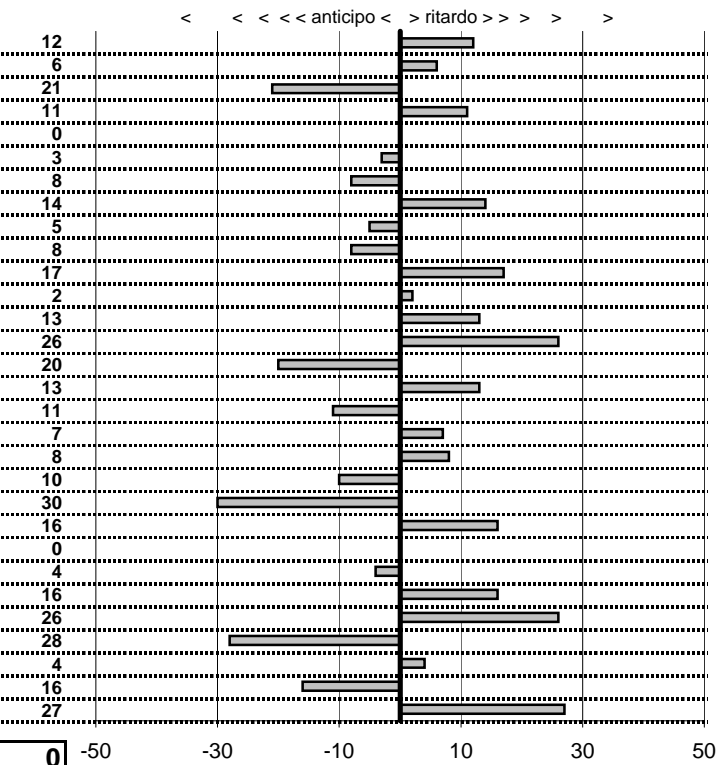

prova	t.imposto	start	stop	t.netto
PC1-Pallone 1	0:00:06,00	14:54:08,41	14:54:14,53	0:00:06,12
PC2-Pallone 1	0:00:09,00	14:54:14,53	14:54:23,59	0:00:09,06
PC3-Pallone 1	0:02:18,00	14:54:23,59	14:56:41,38	0:02:17,79
PC4-Pallone 1	0:00:07,00	14:56:41,38	14:56:48,49	0:00:07,11
PC5-Pallone 1	0:00:08,00	14:56:48,49	14:56:56,49	0:00:08,00
PC6-Pallone 1	0:06:00,00	14:56:56,49	15:02:56,46	0:05:59,97
PC7-Pallone 1	0:00:06,00	15:02:56,46	15:03:02,38	0:00:05,92
PC8-Pallone 1	0:00:06,00	15:03:02,38	15:03:08,52	0:00:06,14
PC9-S Angelino 1	0:00:06,00	15:26:40,14	15:26:46,09	0:00:05,95
PC10-S Angelino 1	0:00:10,00	15:26:46,09	15:26:56,01	0:00:09,92
PC11-S Angelino 1	0:22:00,00	15:26:56,01	15:48:56,18	0:22:00,17
PC12-S Angelino 1	0:00:10,00	15:48:56,18	15:49:06,20	0:00:10,02
PC13-Pallone 2	0:00:07,00	16:36:57,85	16:37:04,98	0:00:07,13
PC14-Pallone 2	0:00:09,00	16:37:04,98	16:37:14,24	0:00:09,26
PC15-Pallone 2	0:02:18,00	16:37:14,24	16:39:32,04	0:02:17,80
PC16-Pallone 2	0:00:06,00	16:39:32,04	16:39:38,17	0:00:06,13
PC17-Pallone 2	0:00:08,00	16:39:38,17	16:39:46,06	0:00:07,89
PC18-Pallone 2	0:06:00,00	16:39:46,06	16:45:46,13	0:06:00,07
PC19-Pallone 2	0:00:06,00	16:45:46,13	16:45:52,21	0:00:06,08
PC20-Pallone 2	0:00:06,00	16:45:52,21	16:45:58,11	0:00:05,90
PC21-S Angelino 2	0:00:06,00	17:08:33,98	17:08:39,68	0:00:05,70
PC22-S Angelino 2	0:00:10,00	17:08:39,68	17:08:49,84	0:00:10,16
PC23-S Angelino 2	0:22:00,00	17:08:49,84	17:30:49,84	0:22:00,00
PC24-S Angelino 2	0:00:10,00	17:30:49,84	17:30:59,80	0:00:09,96
PC25-Kartodromo	0:00:09,00	18:09:22,77	18:09:31,93	0:00:09,16
PC26-Kartodromo	0:00:08,00	18:09:31,93	18:09:40,19	0:00:08,26
PC27-Kartodromo	0:00:07,00	18:09:40,19	18:09:46,91	0:00:06,72
PC28-Kartodromo	0:00:13,00	18:09:46,91	18:09:59,95	0:00:13,04
PC29-Kartodromo	0:00:08,00	18:09:59,95	18:10:07,79	0:00:07,84
PC30-Kartodromo	0:00:08,00	18:10:07,79	18:10:16,06	0:00:08,27

SOMMA PENALITA'	382
MEDIA PENALITA'	12,7

ALTRE PENALITA'	0
TOTALE PENALITA'	382

Elaborazione dati a cura di CRONOVITERBO