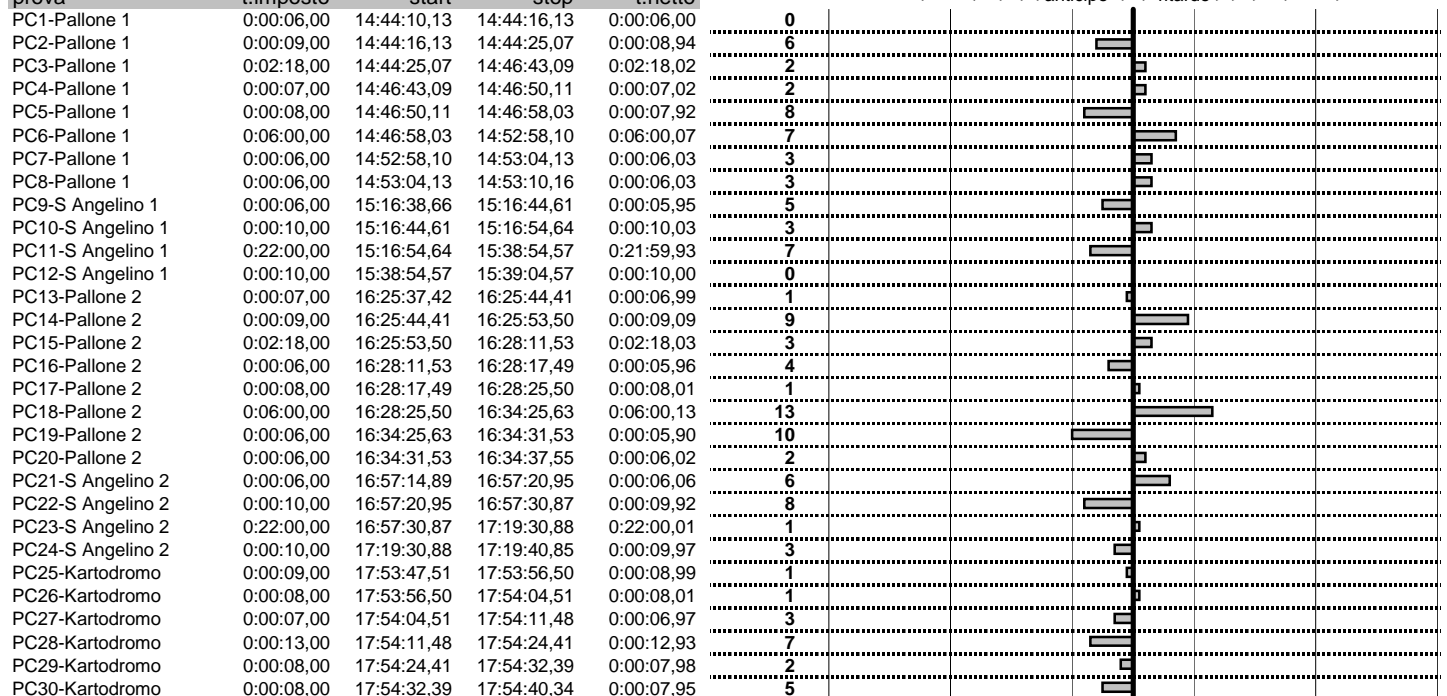

prova	t.imposto	start	stop	t.netto
PC1-Pallone 1	0:00:06,00	14:44:10,13	14:44:16,13	0:00:06,00
PC2-Pallone 1	0:00:09,00	14:44:16,13	14:44:25,07	0:00:08,94
PC3-Pallone 1	0:02:18,00	14:44:25,07	14:46:43,09	0:02:18,02
PC4-Pallone 1	0:00:07,00	14:46:43,09	14:46:50,11	0:00:07,02
PC5-Pallone 1	0:00:08,00	14:46:50,11	14:46:58,03	0:00:07,92
PC6-Pallone 1	0:06:00,00	14:46:58,03	14:52:58,10	0:06:00,07
PC7-Pallone 1	0:00:06,00	14:52:58,10	14:53:04,13	0:00:06,03
PC8-Pallone 1	0:00:06,00	14:53:04,13	14:53:10,16	0:00:06,03
PC9-S Angelino 1	0:00:06,00	15:16:38,66	15:16:44,61	0:00:05,95
PC10-S Angelino 1	0:00:10,00	15:16:44,61	15:16:54,64	0:00:10,03
PC11-S Angelino 1	0:22:00,00	15:16:54,64	15:38:54,57	0:21:59,93
PC12-S Angelino 1	0:00:10,00	15:38:54,57	15:39:04,57	0:00:10,00
PC13-Pallone 2	0:00:07,00	16:25:37,42	16:25:44,41	0:00:06,99
PC14-Pallone 2	0:00:09,00	16:25:44,41	16:25:53,50	0:00:09,09
PC15-Pallone 2	0:02:18,00	16:25:53,50	16:28:11,53	0:02:18,03
PC16-Pallone 2	0:00:06,00	16:28:11,53	16:28:17,49	0:00:05,96
PC17-Pallone 2	0:00:08,00	16:28:17,49	16:28:25,50	0:00:08,01
PC18-Pallone 2	0:06:00,00	16:28:25,50	16:34:25,63	0:06:00,13
PC19-Pallone 2	0:00:06,00	16:34:25,63	16:34:31,53	0:00:05,90
PC20-Pallone 2	0:00:06,00	16:34:31,53	16:34:37,55	0:00:06,02
PC21-S Angelino 2	0:00:06,00	16:57:14,89	16:57:20,95	0:00:06,06
PC22-S Angelino 2	0:00:10,00	16:57:20,95	16:57:30,87	0:00:09,92
PC23-S Angelino 2	0:22:00,00	16:57:30,87	17:19:30,88	0:22:00,01
PC24-S Angelino 2	0:00:10,00	17:19:30,88	17:19:40,85	0:00:09,97
PC25-Kartodromo	0:00:09,00	17:53:47,51	17:53:56,50	0:00:08,99
PC26-Kartodromo	0:00:08,00	17:53:56,50	17:54:04,51	0:00:08,01
PC27-Kartodromo	0:00:07,00	17:54:04,51	17:54:11,48	0:00:06,97
PC28-Kartodromo	0:00:13,00	17:54:11,48	17:54:24,41	0:00:12,93
PC29-Kartodromo	0:00:08,00	17:54:24,41	17:54:32,39	0:00:07,98
PC30-Kartodromo	0:00:08,00	17:54:32,39	17:54:40,34	0:00:07,95

SOMMA PENALITA'	126
MEDIA PENALITA'	4,2

ALTRE PENALITA'	0
TOTALE PENALITA'	126

Elaborazione dati a cura di CRONOVITERBO