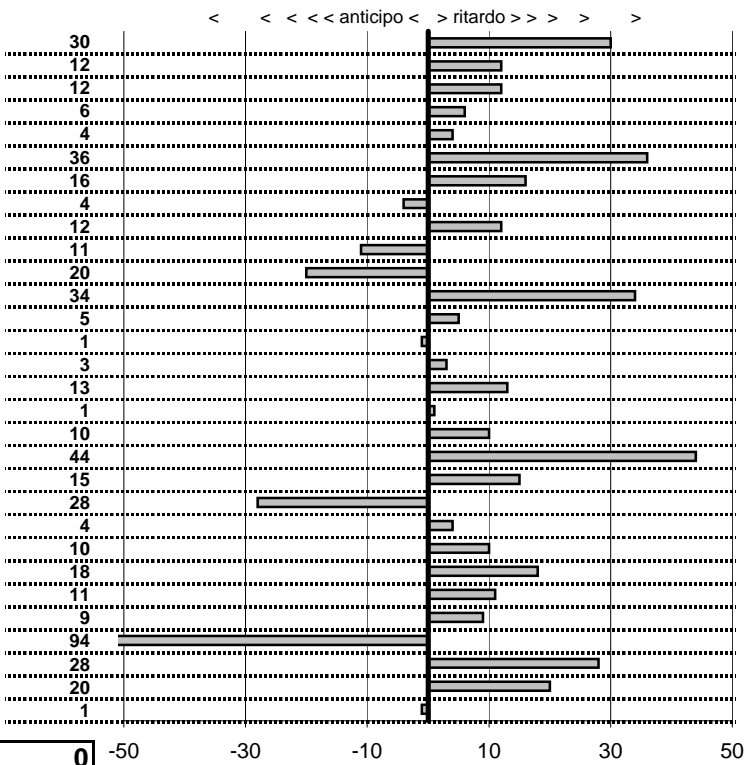

prova	t. imposto	start	stop	t. netto
PC1-Pallone 1	0:00:06,00	14:22:32,22	14:22:38,52	0:00:06,30
PC2-Pallone 1	0:00:09,00	14:22:38,52	14:22:47,64	0:00:09,12
PC3-Pallone 1	0:02:18,00	14:22:47,64	14:25:05,76	0:02:18,12
PC4-Pallone 1	0:00:07,00	14:25:05,76	14:25:12,82	0:00:07,06
PC5-Pallone 1	0:00:08,00	14:25:12,82	14:25:20,86	0:00:08,04
PC6-Pallone 1	0:06:00,00	14:25:20,86	14:31:21,22	0:06:00,36
PC7-Pallone 1	0:00:06,00	14:31:21,22	14:31:27,38	0:00:06,16
PC8-Pallone 1	0:00:06,00	14:31:27,38	14:31:33,34	0:00:05,96
PC9-S Angelino 1	0:00:06,00	14:57:21,45	14:57:27,57	0:00:06,12
PC10-S Angelino 1	0:00:10,00	14:57:27,57	14:57:37,46	0:00:09,89
PC11-S Angelino 1	0:22:00,00	14:57:37,46	15:19:37,26	0:21:59,80
PC12-S Angelino 1	0:00:10,00	15:19:37,26	15:19:47,60	0:00:10,34
PC13-Pallone 2	0:00:07,00	16:07:23,35	16:07:30,40	0:00:07,05
PC14-Pallone 2	0:00:09,00	16:07:30,40	16:07:39,39	0:00:08,99
PC15-Pallone 2	0:02:18,00	16:07:39,39	16:09:57,42	0:02:18,03
PC16-Pallone 2	0:00:06,00	16:09:57,42	16:10:03,55	0:00:06,13
PC17-Pallone 2	0:00:08,00	16:10:03,55	16:10:11,56	0:00:08,01
PC18-Pallone 2	0:06:00,00	16:10:11,56	16:16:11,66	0:06:00,10
PC19-Pallone 2	0:00:06,00	16:16:11,66	16:16:18,10	0:00:06,44
PC20-Pallone 2	0:00:06,00	16:16:18,10	16:16:24,25	0:00:06,15
PC21-S Angelino 2	0:00:06,00	16:40:46,17	16:40:51,89	0:00:05,72
PC22-S Angelino 2	0:00:10,00	16:40:51,89	16:41:01,93	0:00:10,04
PC23-S Angelino 2	0:22:00,00	16:41:01,93	17:03:02,03	0:22:00,10
PC24-S Angelino 2	0:00:10,00	17:03:02,03	17:03:12,21	0:00:10,18
PC25-Kartodromo	0:00:09,00	17:41:19,11	17:41:28,22	0:00:09,11
PC26-Kartodromo	0:00:08,00	17:41:28,22	17:41:36,31	0:00:08,09
PC27-Kartodromo	0:00:07,00	17:41:36,31	17:41:42,37	0:00:06,06
PC28-Kartodromo	0:00:13,00	17:41:42,37	17:41:55,65	0:00:13,28
PC29-Kartodromo	0:00:08,00	17:41:55,65	17:42:03,85	0:00:08,20
PC30-Kartodromo	0:00:08,00	17:42:03,85	17:42:11,84	0:00:07,99

SOMMA PENALITA'	512
MEDIA PENALITA'	17,1

ALTRE PENALITA'	0
TOTALE PENALITA'	512

Elaborazione dati a cura di CRONOVITERBO