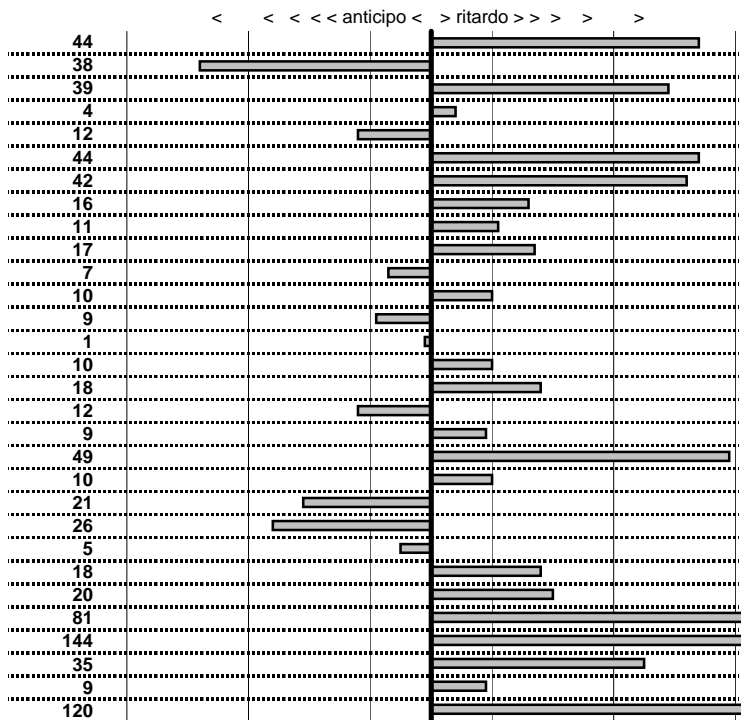

prova	t.imposto	start	stop	t.netto
PC1-Pallone 1	0:00:06,00	15:13:16,18	15:13:22,62	0:00:06,44
PC2-Pallone 1	0:00:09,00	15:13:22,62	15:13:31,24	0:00:08,62
PC3-Pallone 1	0:02:18,00	15:13:31,24	15:15:49,63	0:02:18,39
PC4-Pallone 1	0:00:07,00	15:15:49,63	15:15:56,67	0:00:07,04
PC5-Pallone 1	0:00:08,00	15:15:56,67	15:16:04,55	0:00:07,88
PC6-Pallone 1	0:06:00,00	15:16:04,55	15:22:04,99	0:06:00,44
PC7-Pallone 1	0:00:06,00	15:22:04,99	15:22:11,41	0:00:06,42
PC8-Pallone 1	0:00:06,00	15:22:11,41	15:22:17,57	0:00:06,16
PC9-S Angelino 1	0:00:06,00	15:45:35,99	15:45:42,10	0:00:06,11
PC10-S Angelino 1	0:00:10,00	15:45:42,10	15:45:52,27	0:00:10,17
PC11-S Angelino 1	0:22:00,00	15:45:52,27	16:07:52,20	0:21:59,93
PC12-S Angelino 1	0:00:10,00	16:07:52,20	16:08:02,30	0:00:10,10
PC13-Pallone 2	0:00:07,00	16:58:38,88	16:58:45,79	0:00:06,91
PC14-Pallone 2	0:00:09,00	16:58:45,79	16:58:54,78	0:00:08,99
PC15-Pallone 2	0:02:18,00	16:58:54,78	17:01:12,88	0:02:18,10
PC16-Pallone 2	0:00:06,00	17:01:12,88	17:01:19,06	0:00:06,18
PC17-Pallone 2	0:00:08,00	17:01:19,06	17:01:26,94	0:00:07,88
PC18-Pallone 2	0:06:00,00	17:01:26,94	17:07:27,03	0:06:00,09
PC19-Pallone 2	0:00:06,00	17:07:27,03	17:07:33,52	0:00:06,49
PC20-Pallone 2	0:00:06,00	17:07:33,52	17:07:39,62	0:00:06,10
PC21-S Angelino 2	0:00:06,00	17:28:11,61	17:28:17,40	0:00:05,79
PC22-S Angelino 2	0:00:10,00	17:28:17,40	17:28:27,14	0:00:09,74
PC23-S Angelino 2	0:22:00,00	17:28:27,14	17:50:27,09	0:21:59,95
PC24-S Angelino 2	0:00:10,00	17:50:27,09	17:50:37,27	0:00:10,18
PC25-Kartodromo	0:00:09,00	18:37:04,58	18:37:13,78	0:00:09,20
PC26-Kartodromo	0:00:08,00	18:37:13,78	18:37:22,59	0:00:08,81
PC27-Kartodromo	0:00:07,00	18:37:22,59	18:37:31,03	0:00:08,44
PC28-Kartodromo	0:00:13,00	18:37:31,03	18:37:44,38	0:00:13,35
PC29-Kartodromo	0:00:08,00	18:37:44,38	18:37:52,47	0:00:08,09
PC30-Kartodromo	0:00:08,00	18:37:52,47	18:38:01,67	0:00:09,20

SOMMA PENALITA'	881
MEDIA PENALITA'	29,4

ALTRE PENALITA'	0
TOTALE PENALITA'	881

Elaborazione dati a cura di CRONOVITERBO