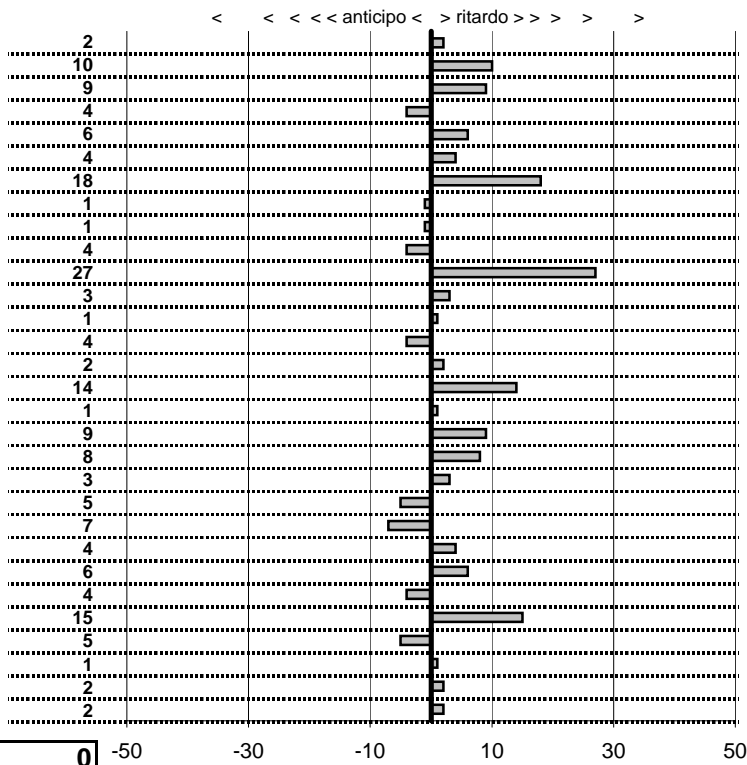

prova	t.imposto	start	stop	t.netto
PC1-Pallone 1	0:00:06,00	14:45:03,34	14:45:09,36	0:00:06,02
PC2-Pallone 1	0:00:09,00	14:45:09,36	14:45:18,46	0:00:09,10
PC3-Pallone 1	0:02:18,00	14:45:18,46	14:47:36,55	0:02:18,09
PC4-Pallone 1	0:00:07,00	14:47:36,55	14:47:43,51	0:00:06,96
PC5-Pallone 1	0:00:08,00	14:47:43,51	14:47:51,57	0:00:08,06
PC6-Pallone 1	0:06:00,00	14:47:51,57	14:53:51,61	0:06:00,04
PC7-Pallone 1	0:00:06,00	14:53:51,61	14:53:57,79	0:00:06,18
PC8-Pallone 1	0:00:06,00	14:53:57,79	14:54:03,78	0:00:05,99
PC9-S Angelino 1	0:00:06,00	15:17:37,22	15:17:43,21	0:00:05,99
PC10-S Angelino 1	0:00:10,00	15:17:43,21	15:17:53,17	0:00:09,96
PC11-S Angelino 1	0:22:00,00	15:17:53,17	15:39:53,44	0:22:00,27
PC12-S Angelino 1	0:00:10,00	15:39:53,44	15:40:03,47	0:00:10,03
PC13-Pallone 2	0:00:07,00	16:26:41,79	16:26:48,80	0:00:07,01
PC14-Pallone 2	0:00:09,00	16:26:48,80	16:26:57,76	0:00:08,96
PC15-Pallone 2	0:02:18,00	16:26:57,76	16:29:15,78	0:02:18,02
PC16-Pallone 2	0:00:06,00	16:29:15,78	16:29:21,92	0:00:06,14
PC17-Pallone 2	0:00:08,00	16:29:21,92	16:29:29,93	0:00:08,01
PC18-Pallone 2	0:06:00,00	16:29:29,93	16:35:30,02	0:06:00,09
PC19-Pallone 2	0:00:06,00	16:35:30,02	16:35:36,10	0:00:06,08
PC20-Pallone 2	0:00:06,00	16:35:36,10	16:35:42,13	0:00:06,03
PC21-S Angelino 2	0:00:06,00	16:59:07,98	16:59:13,93	0:00:05,95
PC22-S Angelino 2	0:00:10,00	16:59:13,93	16:59:23,86	0:00:09,93
PC23-S Angelino 2	0:22:00,00	16:59:23,86	17:21:23,90	0:22:00,04
PC24-S Angelino 2	0:00:10,00	17:21:23,90	17:21:33,96	0:00:10,06
PC25-Kartodromo	0:00:09,00	17:57:18,18	17:57:27,14	0:00:08,96
PC26-Kartodromo	0:00:08,00	17:57:27,14	17:57:35,29	0:00:08,15
PC27-Kartodromo	0:00:07,00	17:57:35,29	17:57:42,24	0:00:06,95
PC28-Kartodromo	0:00:13,00	17:57:42,24	17:57:55,25	0:00:13,01
PC29-Kartodromo	0:00:08,00	17:57:55,25	17:58:03,27	0:00:08,02
PC30-Kartodromo	0:00:08,00	17:58:03,27	17:58:11,29	0:00:08,02

SOMMA PENALITA'	182
MEDIA PENALITA'	6,1

ALTRE PENALITA'	0
TOTALE PENALITA'	182

Elaborazione dati a cura di CRONOVITERBO