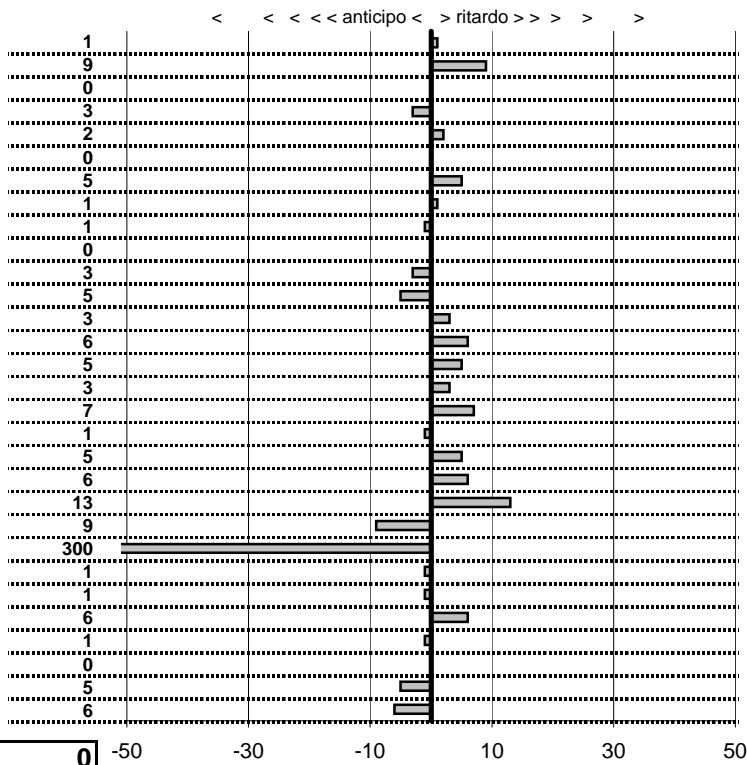

prova	t.imposto	start	stop	t.netto
PC1-Pallone 1	0:00:06,00	14:48:04,02	14:48:10,03	0:00:06,01
PC2-Pallone 1	0:00:09,00	14:48:10,03	14:48:19,12	0:00:09,09
PC3-Pallone 1	0:02:18,00	14:48:19,12	14:50:37,12	0:02:18,00
PC4-Pallone 1	0:00:07,00	14:50:37,12	14:50:44,09	0:00:06,97
PC5-Pallone 1	0:00:08,00	14:50:44,09	14:50:52,11	0:00:08,02
PC6-Pallone 1	0:06:00,00	14:50:52,11	14:56:52,11	0:06:00,00
PC7-Pallone 1	0:00:06,00	14:56:52,11	14:56:58,16	0:00:06,05
PC8-Pallone 1	0:00:06,00	14:56:58,16	14:57:04,17	0:00:06,01
PC9-S Angelino 1	0:00:06,00	15:20:42,03	15:20:48,02	0:00:05,99
PC10-S Angelino 1	0:00:10,00	15:20:48,02	15:20:58,02	0:00:10,00
PC11-S Angelino 1	0:22:00,00	15:20:58,02	15:42:57,99	0:21:59,97
PC12-S Angelino 1	0:00:10,00	15:42:57,99	15:43:07,94	0:00:09,95
PC13-Pallone 2	0:00:07,00	16:31:54,98	16:32:02,01	0:00:07,03
PC14-Pallone 2	0:00:09,00	16:32:02,01	16:32:11,07	0:00:09,06
PC15-Pallone 2	0:02:18,00	16:32:11,07	16:34:29,12	0:02:18,05
PC16-Pallone 2	0:00:06,00	16:34:29,12	16:34:35,15	0:00:06,03
PC17-Pallone 2	0:00:08,00	16:34:35,15	16:34:43,22	0:00:08,07
PC18-Pallone 2	0:06:00,00	16:34:43,22	16:40:43,21	0:05:59,99
PC19-Pallone 2	0:00:06,00	16:40:43,21	16:40:49,26	0:00:06,05
PC20-Pallone 2	0:00:06,00	16:40:49,26	16:40:55,32	0:00:06,06
PC21-S Angelino 2	0:00:06,00	17:01:41,91	17:01:48,04	0:00:06,13
PC22-S Angelino 2	0:00:10,00	17:01:48,04	17:01:57,95	0:00:09,91
PC23-S Angelino 2	0:22:00,00	17:01:57,95	17:22:46,39	0:20:48,44
PC24-S Angelino 2	0:00:10,00	17:22:46,39	17:22:56,38	0:00:09,99
PC25-Kartodromo	0:00:09,00	17:52:34,71	17:52:43,70	0:00:08,99
PC26-Kartodromo	0:00:08,00	17:52:43,70	17:52:51,76	0:00:08,06
PC27-Kartodromo	0:00:07,00	17:52:51,76	17:52:58,75	0:00:06,99
PC28-Kartodromo	0:00:13,00	17:52:58,75	17:53:11,75	0:00:13,00
PC29-Kartodromo	0:00:08,00	17:53:11,75	17:53:19,70	0:00:07,95
PC30-Kartodromo	0:00:08,00	17:53:19,70	17:53:27,64	0:00:07,94

SOMMA PENALITA'	408
MEDIA PENALITA'	13,6

ALTRE PENALITA'	0
TOTALE PENALITA'	408

Elaborazione dati a cura di CRONOVITERBO