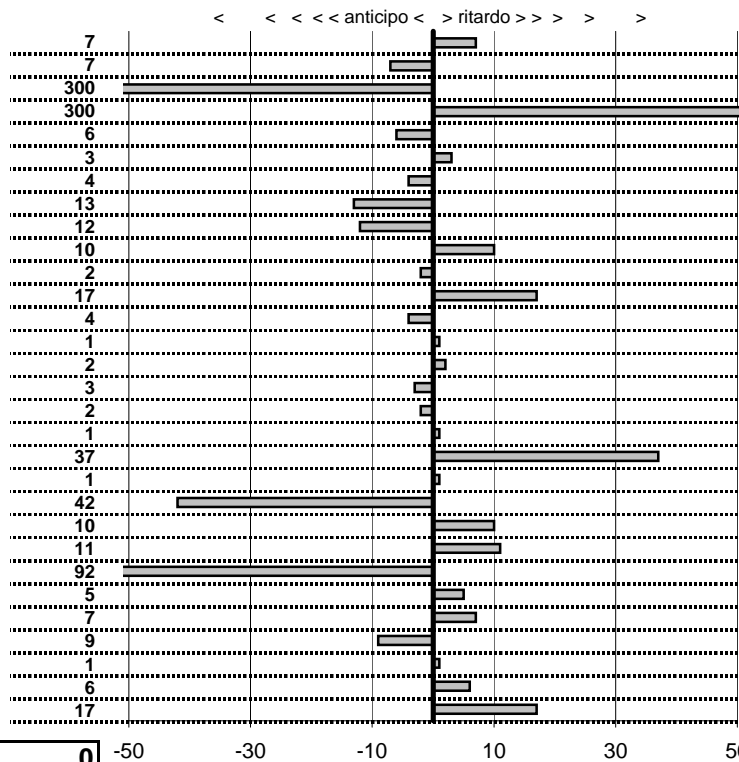

prova	t.imposto	start	stop	t.netto
PC1-Pallone 1	0:00:06,00	14:17:06,40	14:17:12,47	0:00:06,07
PC2-Pallone 1	0:00:09,00	14:17:12,47	14:17:21,40	0:00:08,93
PC3-Pallone 1	0:02:18,00	14:17:21,40	14:17:29,83	0:00:08,43
PC4-Pallone 1	0:00:07,00	14:17:29,83	14:19:46,63	0:02:16,80
PC5-Pallone 1	0:00:08,00	14:19:46,63	14:19:54,57	0:00:07,94
PC6-Pallone 1	0:06:00,00	14:19:54,57	14:25:54,60	0:06:00,03
PC7-Pallone 1	0:00:06,00	14:25:54,60	14:26:00,56	0:00:05,96
PC8-Pallone 1	0:00:06,00	14:26:00,56	14:26:06,43	0:00:05,87
PC9-S Angelino 1	0:00:06,00	14:52:29,03	14:52:34,91	0:00:05,88
PC10-S Angelino 1	0:00:10,00	14:52:34,91	14:52:45,01	0:00:10,10
PC11-S Angelino 1	0:22:00,00	14:52:45,01	15:14:44,99	0:21:59,98
PC12-S Angelino 1	0:00:10,00	15:14:44,99	15:14:55,16	0:00:10,17
PC13-Pallone 2	0:00:07,00	16:01:17,41	16:01:24,37	0:00:06,96
PC14-Pallone 2	0:00:09,00	16:01:24,37	16:01:33,38	0:00:09,01
PC15-Pallone 2	0:02:18,00	16:01:33,38	16:03:51,40	0:02:18,02
PC16-Pallone 2	0:00:06,00	16:03:51,40	16:03:57,37	0:00:05,97
PC17-Pallone 2	0:00:08,00	16:03:57,37	16:04:05,35	0:00:07,98
PC18-Pallone 2	0:06:00,00	16:04:05,35	16:10:05,36	0:06:00,01
PC19-Pallone 2	0:00:06,00	16:10:05,36	16:10:11,73	0:00:06,37
PC20-Pallone 2	0:00:06,00	16:10:11,73	16:10:17,74	0:00:06,01
PC21-S Angelino 2	0:00:06,00	16:35:42,59	16:35:48,17	0:00:05,58
PC22-S Angelino 2	0:00:10,00	16:35:48,17	16:35:58,27	0:00:10,10
PC23-S Angelino 2	0:22:00,00	16:35:58,27	16:57:58,38	0:22:00,11
PC24-S Angelino 2	0:00:10,00	16:57:58,38	16:58:07,46	0:00:09,08
PC25-Kartodromo	0:00:09,00	17:34:52,37	17:35:01,42	0:00:09,05
PC26-Kartodromo	0:00:08,00	17:35:01,42	17:35:09,49	0:00:08,07
PC27-Kartodromo	0:00:07,00	17:35:09,49	17:35:16,40	0:00:06,91
PC28-Kartodromo	0:00:13,00	17:35:16,40	17:35:29,41	0:00:13,01
PC29-Kartodromo	0:00:08,00	17:35:29,41	17:35:37,47	0:00:08,06
PC30-Kartodromo	0:00:08,00	17:35:37,47	17:35:45,64	0:00:08,17

SOMMA PENALITA'	932
MEDIA PENALITA'	31,1

ALTRE PENALITA'	0
TOTALE PENALITA'	932

Elaborazione dati a cura di CRONOVITERBO