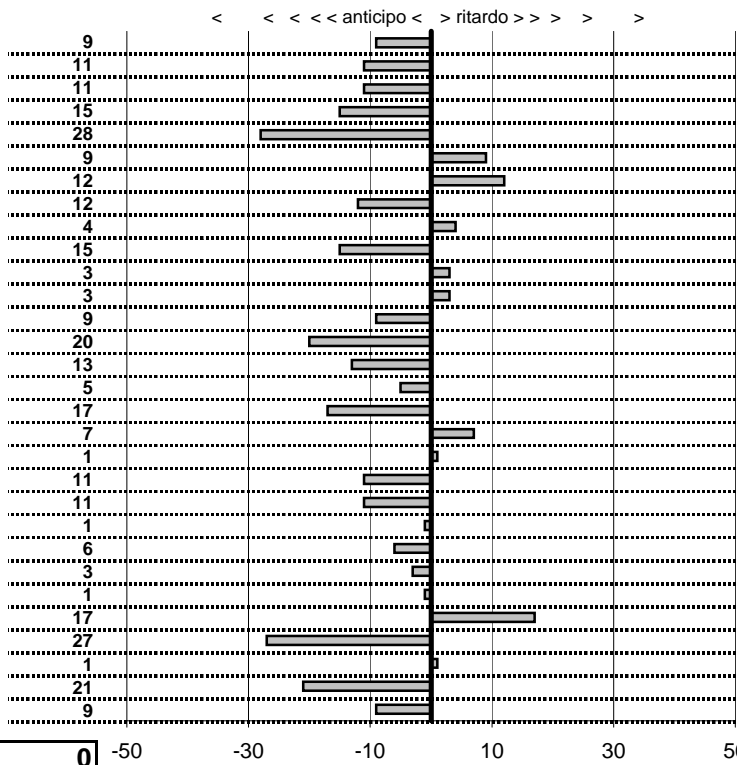

prova	t.imposto	start	stop	t.netto
PC1-Pallone 1	0:00:06,00	15:15:21,71	15:15:27,62	0:00:05,91
PC2-Pallone 1	0:00:09,00	15:15:27,62	15:15:36,51	0:00:08,89
PC3-Pallone 1	0:02:18,00	15:15:36,51	15:17:54,40	0:02:17,89
PC4-Pallone 1	0:00:07,00	15:17:54,40	15:18:01,25	0:00:06,85
PC5-Pallone 1	0:00:08,00	15:18:01,25	15:18:08,97	0:00:07,72
PC6-Pallone 1	0:06:00,00	15:18:08,97	15:24:09,06	0:06:00,09
PC7-Pallone 1	0:00:06,00	15:24:09,06	15:24:15,18	0:00:06,12
PC8-Pallone 1	0:00:06,00	15:24:15,18	15:24:21,06	0:00:05,88
PC9-S Angelino 1	0:00:06,00	15:47:09,74	15:47:15,78	0:00:06,04
PC10-S Angelino 1	0:00:10,00	15:47:15,78	15:47:25,63	0:00:09,85
PC11-S Angelino 1	0:22:00,00	15:47:25,63	16:09:25,66	0:22:00,03
PC12-S Angelino 1	0:00:10,00	16:09:25,66	16:09:35,69	0:00:10,03
PC13-Pallone 2	0:00:07,00	17:02:02,68	17:02:09,59	0:00:06,91
PC14-Pallone 2	0:00:09,00	17:02:09,59	17:02:18,39	0:00:08,80
PC15-Pallone 2	0:02:18,00	17:02:18,39	17:04:36,26	0:02:17,87
PC16-Pallone 2	0:00:06,00	17:04:36,26	17:04:42,21	0:00:05,95
PC17-Pallone 2	0:00:08,00	17:04:42,21	17:04:50,04	0:00:07,83
PC18-Pallone 2	0:06:00,00	17:04:50,04	17:10:50,11	0:06:00,07
PC19-Pallone 2	0:00:06,00	17:10:50,11	17:10:56,12	0:00:06,01
PC20-Pallone 2	0:00:06,00	17:10:56,12	17:11:02,01	0:00:05,89
PC21-S Angelino 2	0:00:06,00	17:32:24,13	17:32:30,02	0:00:05,89
PC22-S Angelino 2	0:00:10,00	17:32:30,02	17:32:40,01	0:00:09,99
PC23-S Angelino 2	0:22:00,00	17:32:40,01	17:54:39,95	0:21:59,94
PC24-S Angelino 2	0:00:10,00	17:54:39,95	17:54:49,92	0:00:09,97
PC25-Kartodromo	0:00:09,00	18:38:25,05	18:38:34,04	0:00:08,99
PC26-Kartodromo	0:00:08,00	18:38:34,04	18:38:42,21	0:00:08,17
PC27-Kartodromo	0:00:07,00	18:38:42,21	18:38:48,94	0:00:06,73
PC28-Kartodromo	0:00:13,00	18:38:48,94	18:39:01,95	0:00:13,01
PC29-Kartodromo	0:00:08,00	18:39:01,95	18:39:09,74	0:00:07,79
PC30-Kartodromo	0:00:08,00	18:39:09,74	18:39:17,65	0:00:07,91

SOMMA PENALITA'	312
MEDIA PENALITA'	10,4

ALTRE PENALITA'	0
TOTALE PENALITA'	312

Elaborazione dati a cura di CRONOVITERBO