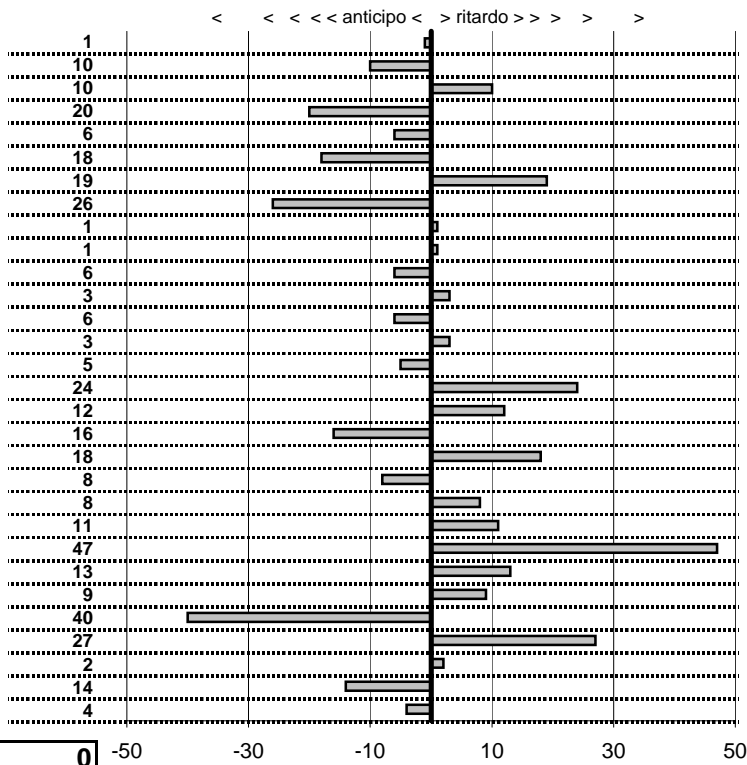

prova	t.imposto	start	stop	t.netto
PC1-Pallone 1	0:00:06,00	15:06:20,50	15:06:26,49	0:00:05,99
PC2-Pallone 1	0:00:09,00	15:06:26,49	15:06:35,39	0:00:08,90
PC3-Pallone 1	0:02:18,00	15:06:35,39	15:08:53,49	0:02:18,10
PC4-Pallone 1	0:00:07,00	15:08:53,49	15:09:00,29	0:00:06,80
PC5-Pallone 1	0:00:08,00	15:09:00,29	15:09:08,23	0:00:07,94
PC6-Pallone 1	0:06:00,00	15:09:08,23	15:15:08,05	0:05:59,82
PC7-Pallone 1	0:00:06,00	15:15:08,05	15:15:14,24	0:00:06,19
PC8-Pallone 1	0:00:06,00	15:15:14,24	15:15:19,98	0:00:05,74
PC9-S Angelino 1	0:00:06,00	15:37:42,12	15:37:48,13	0:00:06,01
PC10-S Angelino 1	0:00:10,00	15:37:48,13	15:37:58,14	0:00:10,01
PC11-S Angelino 1	0:22:00,00	15:37:58,14	15:59:58,08	0:21:59,94
PC12-S Angelino 1	0:00:10,00	15:59:58,08	16:00:08,11	0:00:10,03
PC13-Pallone 2	0:00:07,00	16:51:31,15	16:51:38,09	0:00:06,94
PC14-Pallone 2	0:00:09,00	16:51:38,09	16:51:47,12	0:00:09,03
PC15-Pallone 2	0:02:18,00	16:51:47,12	16:54:05,07	0:02:17,95
PC16-Pallone 2	0:00:06,00	16:54:05,07	16:54:11,31	0:00:06,24
PC17-Pallone 2	0:00:08,00	16:54:11,31	16:54:19,43	0:00:08,12
PC18-Pallone 2	0:06:00,00	16:54:19,43	17:00:19,27	0:05:59,84
PC19-Pallone 2	0:00:06,00	17:00:19,27	17:00:25,45	0:00:06,18
PC20-Pallone 2	0:00:06,00	17:00:25,45	17:00:31,37	0:00:05,92
PC21-S Angelino 2	0:00:06,00	17:21:22,62	17:21:28,70	0:00:06,08
PC22-S Angelino 2	0:00:10,00	17:21:28,70	17:21:38,81	0:00:10,11
PC23-S Angelino 2	0:22:00,00	17:21:38,81	17:43:39,28	0:22:00,47
PC24-S Angelino 2	0:00:10,00	17:43:39,28	17:43:49,41	0:00:10,13
PC25-Kartodromo	0:00:09,00	18:27:45,60	18:27:54,69	0:00:09,09
PC26-Kartodromo	0:00:08,00	18:27:54,69	18:28:02,29	0:00:07,60
PC27-Kartodromo	0:00:07,00	18:28:02,29	18:28:09,56	0:00:07,27
PC28-Kartodromo	0:00:13,00	18:28:09,56	18:28:22,58	0:00:13,02
PC29-Kartodromo	0:00:08,00	18:28:22,58	18:28:30,44	0:00:07,86
PC30-Kartodromo	0:00:08,00	18:28:30,44	18:28:38,40	0:00:07,96

SOMMA PENALITA'	388
MEDIA PENALITA'	12,9

ALTRE PENALITA'	0
TOTALE PENALITA'	388

Elaborazione dati a cura di CRONOVITERBO